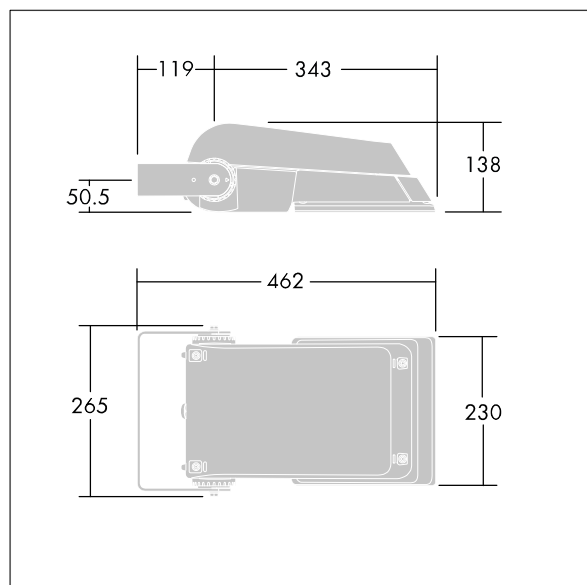

Areaflood Pro

THORN

96644745 AFP S 24L50-740 A4 HFX CL1 GY

ISO 9223 C5		IP66	IK08					T _a -25 +35
----------------	--	------	------	--	--	--	--	---------------------------

Areaflood Pro

Projecteur LED compact et polyvalent pour l'éclairage de grands espaces. Avec corps Small, convertisseur à LED configuré pour la gradation DALI avec deux fils de commande, alimentant 24 LED à 500mA avec une distribution lumineuse asymétrique 40°. IP66, IK08, Classe électrique I. Corps : fonderie aluminium (EN AC-44300), Gris pâle 150 sablé et texturé (similaire à RAL9006).. Fermeture : trempé verre de 4 mm d'épaisseur. Avec fourche de montage réversible, Livré avec LED 4 000 K.

Dimensions : 462 x 265 x 139 mm
Puissance du luminaire: 38 W
Flux lumineux du luminaire: 5877 lm
Efficacité lumineuse du luminaire: 155 lm/W
Poids : 6,2 kg
Scx : 0.05 m²

TLG_AFLP_F_SMALLPDB.jpg

TLG_AFLP_M_SML.wmf