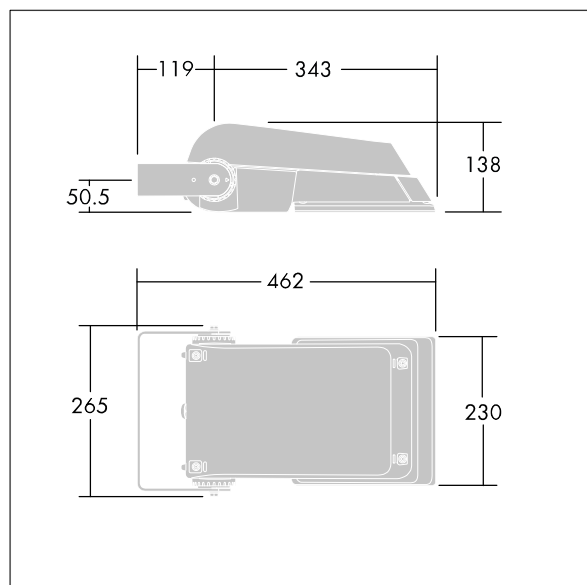

Areaflood Pro

THORN

96644740 AFP S 24L50-740 A4 HFX CL2 GY

ISO 9223 C5		IP66	IK08					Ta -25 +35
----------------	--	------	------	--	--	--	--	---------------

Areaflood Pro

Projecteur LED compact et polyvalent pour l'éclairage de grands espaces. Avec corps Small, convertisseur à LED configuré pour la gradation DALI avec deux fils de commande, alimentant 24 LED à 500mA avec une distribution lumineuse asymétrique 40°. IP66, IK08, Classe électrique II. Corps : fonderie aluminium (EN AC-44300), Gris pâle 150 sablé et texturé (similaire à RAL9006).. Fermeture : trempé verre de 4 mm d'épaisseur. Avec fourche de montage réversible, Livré avec LED 4 000 K.

Dimensions : 462 x 265 x 139 mm
Puissance du luminaire: 38 W
Flux lumineux du luminaire: 5877 lm
Efficacité lumineuse du luminaire: 155 lm/W
Poids : 6,2 kg
Scx : 0.05 m²

TLG_AFLP_F_SMALLPDB.jpg

TLG_AFLP_M_SML.wmf