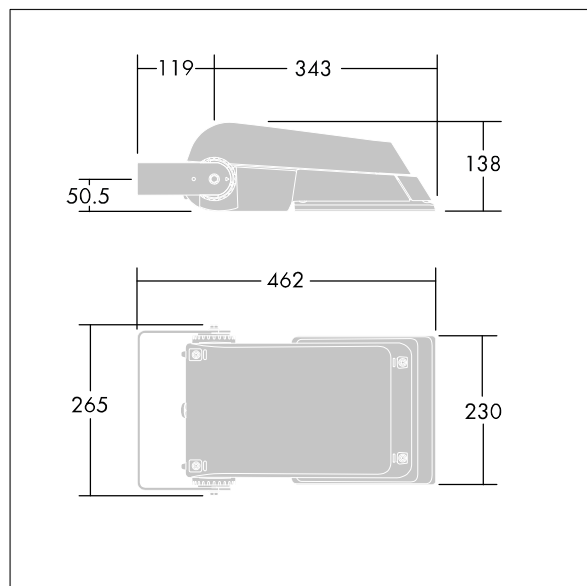

TLG_AFLP_M_SML.wmf

Ce produit contient des sources lumineuses d'une classe d'efficacité énergétique de D.

Toutes les valeurs marquées d'un * sont des valeurs nominales. Thorn utilise des composants testés et éprouvés, en provenance des meilleurs fournisseurs. Dans certains cas isolés, il se peut qu'il y ait des pannes de nature technologique au niveau des LED individuels, pendant le cycle de vie nominal du produit. Les normes internationales fixent la tolérance du flux initial et de la charge associée à $\pm 10\%$. Sauf indication contraire, les valeurs sont applicables pour une température ambiante de 25 °C.

Les produits de Thorn Lighting sont perfectionnés en permanence. Nous nous réservons le droit d'apporter des modifications à nos produits sans autres publications.
© Thorn Lighting