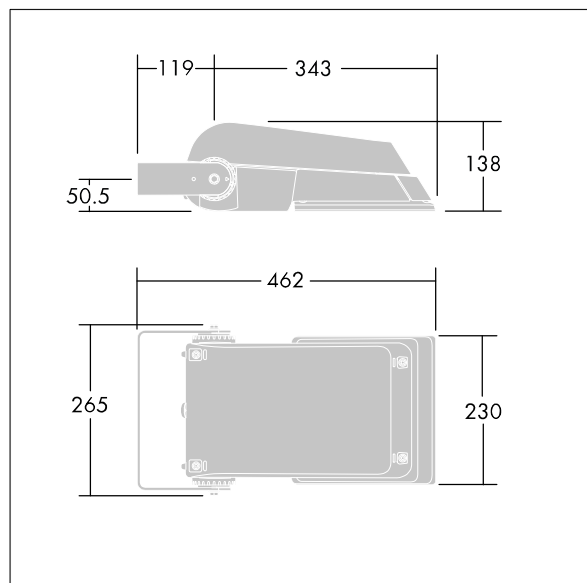

TLG_AFLP_M_SML.wmf

Ce produit contient des sources lumineuses d'une classe d'efficacité énergétique de D.

Toutes les valeurs marquées d'un * sont des valeurs nominales. Thorn utilise des composants testés et éprouvés, en provenance des meilleurs fournisseurs. Dans certains cas isolés, il se peut qu'il y ait des pannes de nature technologique au niveau des LED individuels, pendant le cycle de vie nominal du produit. Les normes internationales fixent la tolérance du flux initial et de la charge associée à $\pm 10\%$. Sauf indication contraire, les valeurs sont applicables pour une température ambiante de 25 °C.

Les produits de Thorn Lighting sont perfectionnés en permanence. Nous nous réservons le droit d'apporter des modifications à nos produits sans autres publications.
© Thorn Lighting