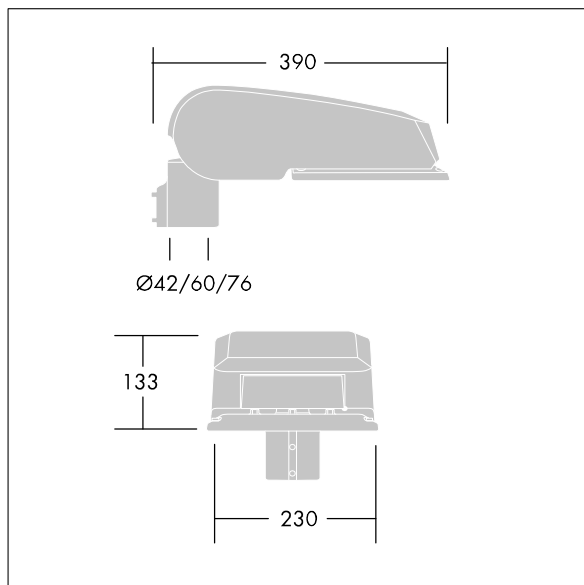

CiviTEQ

Lanterne d'éclairage routier LED de taille Small avec 12 LED et une optique Rue extra large 350mA. Electronique, Classe électrique II, IP66, IK08. Corps : aluminium (EN AC-44300) fonderie, Gris pâle 150 sablé et texturé (similaire à RAL9006). Fermeture : verre plat trempé. Vis : Acier inox, traitement Ecolubric®. Livré avec un adaptateur d'emmanchement Ø 60 mm qui convient pour montage top (inclinaison 0°/5°/10°) ou latéral (inclinaison -20°/-15°/-10°/-5°/0°). Equipé d'un 50% circuit de réduction de puissance, qui entre en vigueur 3 heures avant et 5 heures après un minuit calculé. Il peut être désactivé à l'installation avec un interrupteur interne facilement accessible. Livré avec LED 4 000 K. Protection contre la surtension : mode commun à une impulsion 10 kV et mode commun multi-impulsions 8 kV et mode différentiel multi-impulsions 6 kV. Si un système DALI permanent est connecté, mode différentiel et mode commun multi-impulsions 6 kV.

Dimensions : 390 x 230 x 133 mm
 Puissance du luminaire: 15 W
 Flux lumineux du luminaire: 2052 lm
 Efficacité lumineuse du luminaire: 137 lm/W
 Poids : 5,7 kg
 Scx : 0.077 m²

TLG_CTEQ_F_SMTP36LEDPDB.jpg