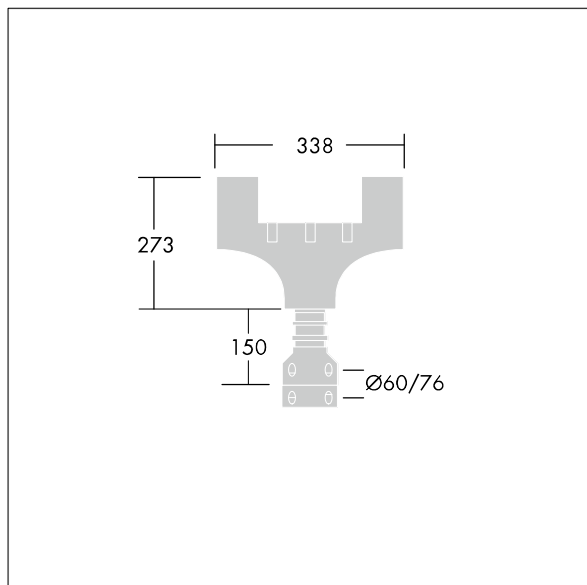

## Olsys Area

Accessoire pour montage top simple pour mâts à rotule de 60 ou 76 mm. Livré avec adaptateur(s) de luminaire Olsys 2. En aluminium, thermopoudré proche RAL9006.

TLG\_OSYS\_F\_2STRLIT.jpg

TLG\_OSYS\_M\_96262304MTP60-76.wmf