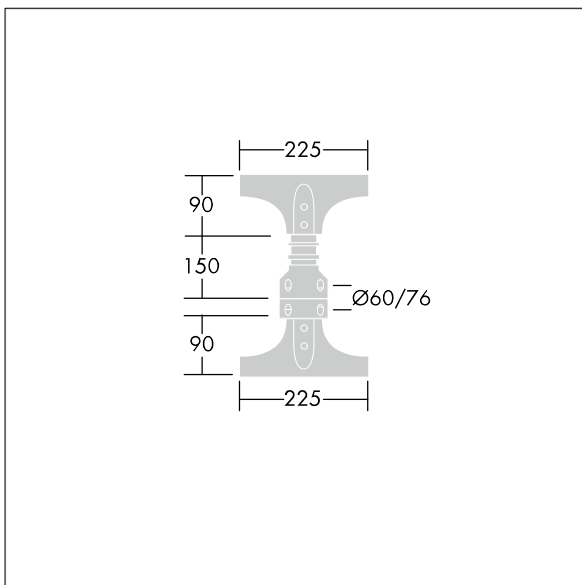

## Olsys Street

Accessoire pour montage top double pour mâts à rotule de 60 ou 76 mm. Livré avec adaptateur(s) de luminaire Olsys 1. En aluminium, thermopoudré proche RAL9006.

TLG\_OSYS\_F\_2DBLEMPTPDB.jpg