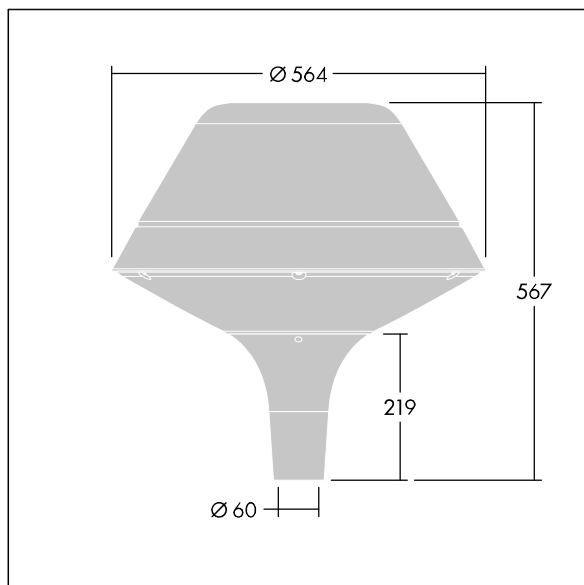

TLG_PLRL_M_DOC_T60.wmf

Ce produit contient une source lumineuse de classe d'efficacité énergétique D.

Toutes les valeurs marquées d'un * sont des valeurs nominales. Thorn utilise des composants testés et éprouvés, en provenance des meilleurs fournisseurs. Dans certains cas isolés, il se peut qu'il y ait des pannes de nature technologique au niveau des LED individuels, pendant le cycle de vie nominal du produit. Les normes internationales fixent la tolérance du flux initial et de la charge associée à $\pm 10\%$. Sauf indication contraire, les valeurs sont applicables pour une température ambiante de 25 °C.

Les produits de Thorn Lighting sont perfectionnés en permanence. Nous nous réservons le droit d'apporter des modifications à nos produits sans autres publications.

© Thorn Lighting