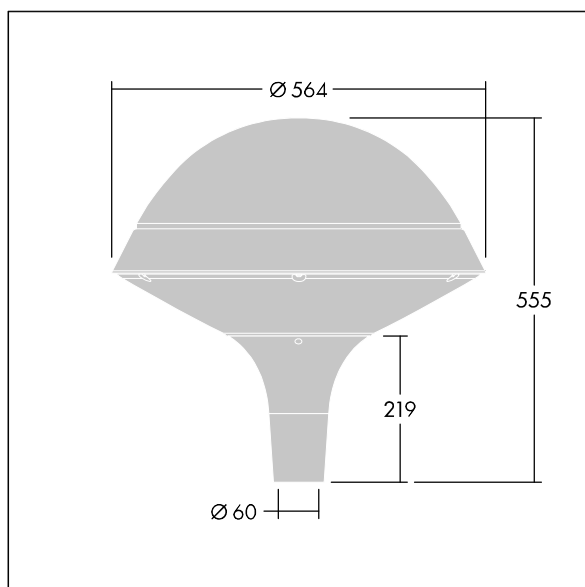

TLG_PLRL_M_DRC_T60.wmf

Ce produit contient une source lumineuse de classe d'efficacité énergétique D.

Toutes les valeurs marquées d'un * sont des valeurs nominales. Thorn utilise des composants testés et éprouvés, en provenance des meilleurs fournisseurs. Dans certains cas isolés, il se peut qu'il y ait des pannes de nature technologique au niveau des LED individuels, pendant le cycle de vie nominal du produit. Les normes internationales fixent la tolérance du flux initial et de la charge associée à $\pm 10\%$. Sauf indication contraire, les valeurs sont applicables pour une température ambiante de 25 °C.

Les produits de Thorn Lighting sont perfectionnés en permanence. Nous nous réservons le droit d'apporter des modifications à nos produits sans autres publications.

© Thorn Lighting