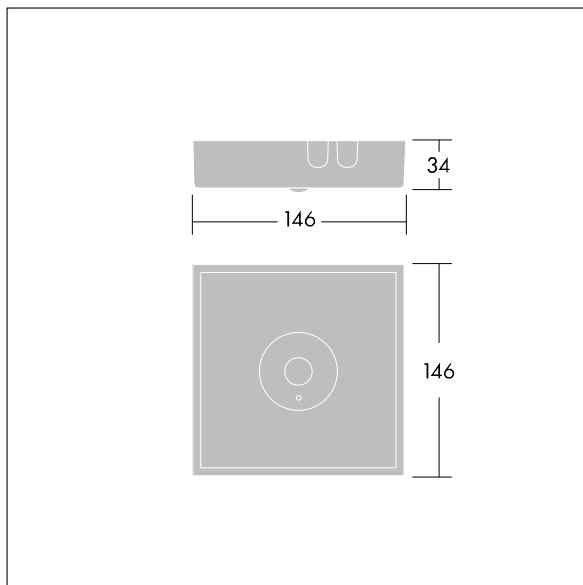

Voyager Star

THORN

96548984 VOYAGER STAR MSC ANT E3 WH

Voyager Star

Luminaire d'éclairage de secours LED plafonnier haute performance, Luminaire à batterie individuelle, test manuel (3 heures) avec optique zone ouverte.. Boîtier : fonderie d'aluminium, thermopoudré blanc (similaire à RAL9016). Appareillage : galvanisé. Verre : Polycarbonate (PC). IP40, Plafonnier. Le luminaire peut être installé rapidement et entretenu sans outils. Connexion électrique (230 Vca) par un câble 2,5 mm² maximum, piquage et repiquage possibles. Gestion thermique optimale via un dissipateur thermique. Régime permanent : +5°C à +30°C, régime non permanent : +5°C à +35°C ; tension d'alimentation : 220-240 V AC (+/- 10%), 50-60 Hz Livré avec LED.

Puissance du luminaire: 4 W
Dimensions : 146 x 146 x 34 mm
Poids : 1 kg

TLG_VSTR_F_MSC_side_ExD_ANT_WH.jpg

TLG_VYLD_M_MCE AREA.wmf

Toutes les valeurs marquées d'un * sont des valeurs nominales. Thorn utilise des composants testés et éprouvés, en provenance des meilleurs fournisseurs. Dans certains cas isolés, il se peut qu'il y ait des pannes de nature technologique au niveau des LED individuels, pendant le cycle de vie nominal du produit. Les normes internationales fixent la tolérance du flux initial et de la charge associée à $\pm 10\%$. Sauf indication contraire, les valeurs sont applicables pour une température ambiante de 25 °C.