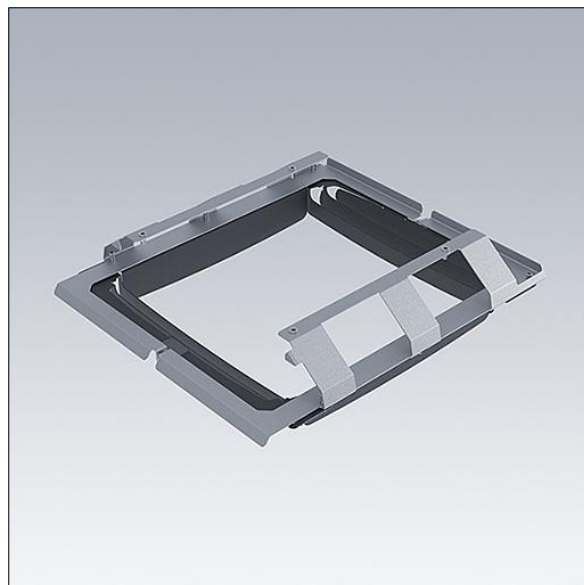

Areaflood Pro 2

96636425 AFP2 EXTERNAL LOUVERS MEDIUM

THORN

Areaflood Pro 2

Coupe-flux en kit pour le projecteur Areaflood Pro 2 Medium. La lumière peut être occultée à l'avant, à l'arrière, à gauche ou à droite du luminaire et il est également possible de tout combiner en même temps grâce à une conception soignée. Possibilité d'installation sur site, avant ou après la pose des projecteurs. Finition noire (proche de RAL 9005). Note : 2 kits sont requis pour le projecteur Areaflood Pro 2M.

TLG_AFP2_F_LV2.jpg

Toutes les valeurs marquées d'un * sont des valeurs nominales. Sauf indication contraire, les valeurs sont applicables pour une température ambiante de 25 °C.

Les produits de Thorn Lighting sont perfectionnés en permanence. Nous nous réservons le droit d'apporter des modifications à nos produits sans autres publications.