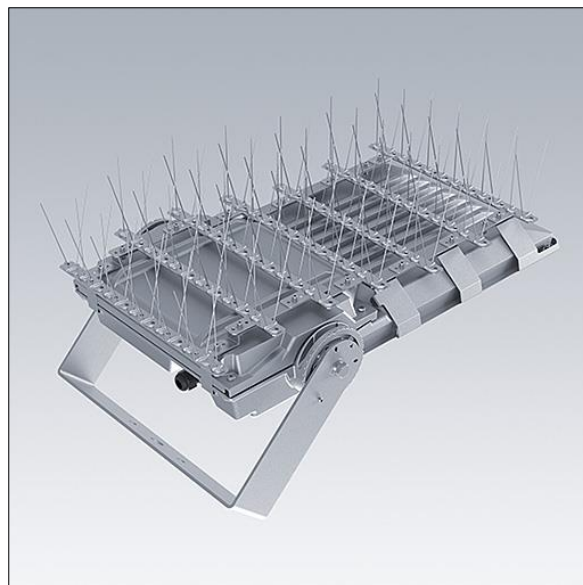

Areaflood Pro 2

96636422 AFP2 BIRD DETERRENT LARGE

THORN

Areaflood Pro 2

Vogelafschrikmiddel voor Areaflood Pro 2 Large.
Accessoire met pinnen om te voorkomen dat vogels op de schijnwerpers gaan zitten, wat schade en corrosie kan veroorzaken. Sterk aanbevolen in kustgebieden en verplicht in sommige regio's. Let op: er zijn twee sets nodig voor de Areaflood Pro 2 Double Large.

TLG_AFP2_F_BD2.jpg

De met een * aangeduide waarden zijn nominale waarden. Tenzij anders aangegeven, gelden de waarden voor een omgevingstemperatuur van 25°C.

De producten van Thorn Lighting worden permanent verder ontwikkeld. We behouden ons het recht voor om zonder verdere publicatie technische of vormelijke wijzigingen aan onze producten aan te brengen.