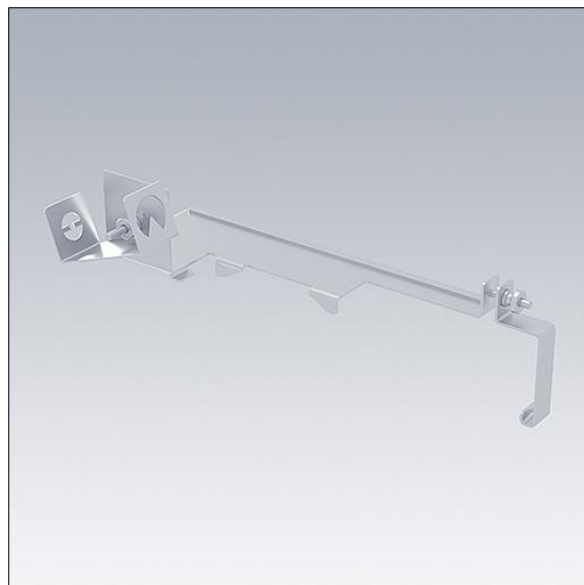

Areaflood Pro 2

96636419 AFP2 AIMING DEVICE

THORN

Areaflood Pro 2

Mechanisch uitrichtapparaat voor het afstellen van de oriëntatie en hellingshoek van de Areaflood Pro 2 Medium en Large-schijnwerpers.

TLG_AFP2_F_AD2.jpg