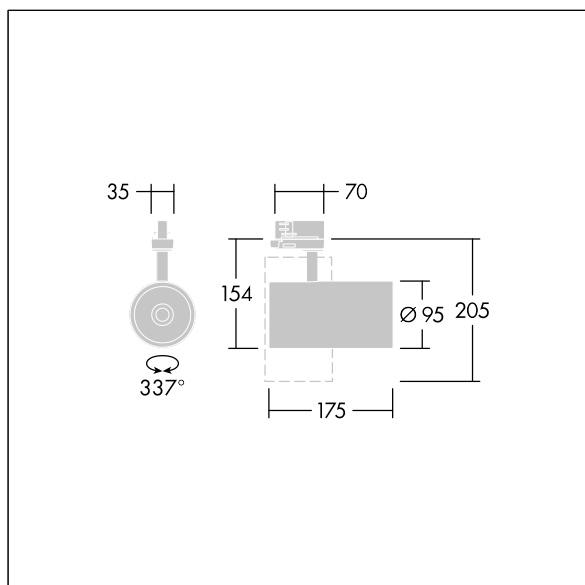

96108755 GRAFFITI 2800-930HE SWI 3GU WFL BK

Graffiti

LED-spot voor montage op 3-faserail, spotlight-lichtverdeling, gestabiliseerde kleurtemperatuur. Ballast: elektronisch, schakelbare armatuur (onbekend). elektrische Klasse I, IP20. Behuizing: aluminiumgegoten, zwart, met microstructuur, gelakt. Reflector: PC, gesputterd. Spot kan tot 337° gedraaid en tot 90° gekanteld worden. Volledig met 3000K-LED, maximaal rendement

Dit artikel is per stuk verpakt en kan ook in bulk worden besteld.

Afmetingen Ø95 x 205 mm

Armatuurvermogen: 21 W

Lichtstroom van armatuur: 2800 lm

Lichtrendement van armatuur: 133 lm/W

Gewicht: 0,71 kg

TLG_GRAF_F_3GU_BK_ON.jpg

TLG_GRAF_M_3GU.wmf

Dit product bevat een lichtbron van energie-efficiëntieklasse C.

De met een * aangeduide waarden zijn nominale waarden. Thorn maakt gebruik van beproefde componenten van toonaangevende leveranciers, maar er kunnen zich echter geïsoleerde gevallen van technologie-gerelateerde storingen van individuele LED's voordoen gedurende de nominale levensduur van het product. Internationale normen bepalen de tolerantie in de initiële flux en de aangesloten belasting op $\pm 10\%$. Tenzij anders aangegeven, gelden de waarden voor een omgevingstemperatuur van 25°C.