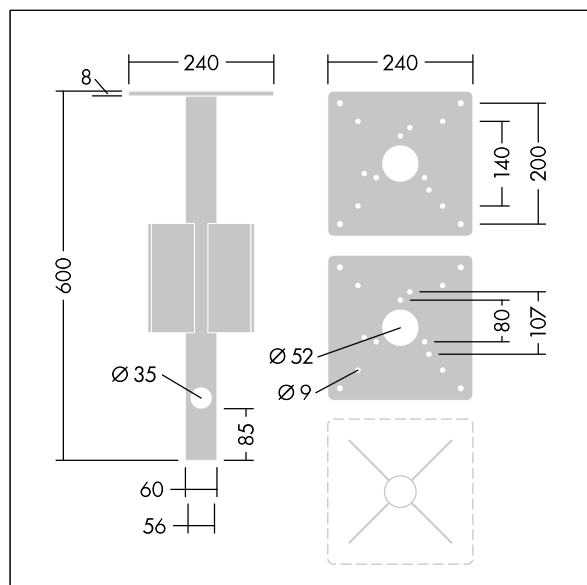

# Raze Bollard

96635553 MGR SPIKE RAZE/DCO/THOR/CANDLE BOL

THORN

## Raze Bollard

Hulpstuk voor grondpin, voor montage van bolder met grondstuk en voetplaat. Bouten niet meegeleverd.

TLG\_ACCS\_F\_MRGSPIKE.jpg

TLG\_BOLL\_M\_SPIKE.wmf

De met een \* aangeduide waarden zijn nominale waarden. Tenzij anders aangegeven, gelden de waarden voor een omgevingstemperatuur van 25°C.