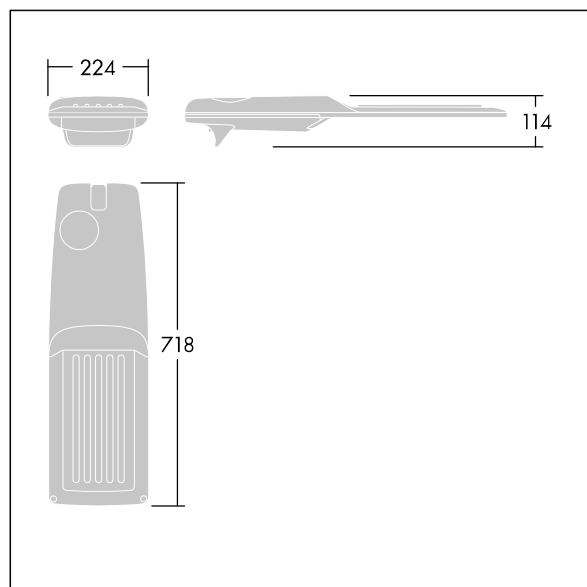

### Isaro Pro

Lanterne d'éclairage routier LED moderne (Medium) avec 72 LED alimentées en 700mA avec une optique Passage piéton. Programmable Driver. Classe électrique II, IP66, IK09. Corps : aluminium (EN AC-44300) fonderie, thermopoudré gris anthracite 900 sablé texturé. Emmanchement : aluminium (EN AC-44300), fonderie thermopoudré texturé gris anthracite 900 sablé. Fermeture : verre ép. 5 mm. Visserie : Acier inox. Livré avec un adaptateur d'emmanchement Ø 60 mm qui convient pour montage top (inclinaison 0°/5°/10°/15°/20°) ou latéral (inclinaison -15°/-10°/-5°/0°/5°/10°/15°). Equipé d'un 50% circuit de réduction de puissance, qui entre en vigueur 3 heures avant et 5 heures après un minuit calculé. Il peut être désactivé à l'installation avec un interrupteur interne facilement accessible. Livré avec LED 4 000 K. Protection contre les surtensions : 10 kV en mode commun single pulse et 8 kV en mode commun multipulse; 6 kV en mode différentiel multipulse. Si un système DALI est connecté: 6 kV en mode mode commun et mode différentiel multipulse.

TLG\_ISRP\_F\_M\_PDB\_ANT.jpg

Dimensions : 718 x 224 x 114 mm  
 Puissance du luminaire: 149,3 W  
 Flux lumineux du luminaire: 22589 lm  
 Efficacité lumineuse du luminaire: 151 lm/W  
 Poids : 7,7 kg  
 Scx : 0.066 m<sup>2</sup>