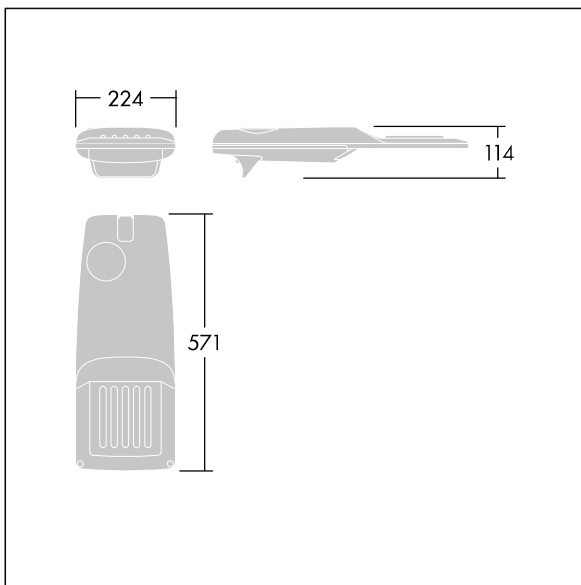

Isaro Pro

THORN

96276042 IP 36L85-740 NR M BS 3550 CL2 M60 ANT

Isaro Pro

Een geavanceerde led-straatverlichtingslantaarn met 36 leds aangedreven via 850mA met Smalle Weg optiek. Converter Programmeerbaar. elektrische Klasse II, IP66, IK09. Behuizing: gegoten aluminium (EN AC-44300), poedergelakt getextureerd antraciet (gelijkend op RAL7043). Bevestigingsstuk: gegoten aluminium (EN AC-44300), poedergelakt getextureerd antraciet (gelijkend op RAL7043). Behuizing: 5 mm dik glas. Bevestigingen: roestvrij staal. Geleverd met Ø60mm spigotadapter die als post-top (0°/5°/10°/15°/20° tilt) of zij-invoer (-15°/-10°/-5°/0°/5°/10°/15° tilt) kan worden gemonteerd. Uitgerust met een 50% vermogensreductie circuit, effectieve 3 uur vóór en 5 uur na een berekende middernacht. Het kan worden uitgeschakeld bij de installatie d.m.v. een gemakkelijk toegankelijke interne switch. (geen) Compleet met 4000K LED. Overspanningsbeveiliging: 10 kV common mode, één puls; 8 kV common mode, meerdere pulsen; 6 kV differentiële mode, meerdere pulsen. Als een permanent DALI-systeem is aangesloten: 6 kV common mode en differentiële mode, meerdere pulsen.

TLG_ISRP_F_PDB_ANT.jpg

Afmetingen 571 x 224 x 114 mm
Armatuurvermogen: 93,6 W
Lichtstroom van armatuur: 13685 lm
Lichtrendement van armatuur: 146 lm/W
Gewicht: 5,9 kg
Scx: 0.054 m²

TLG_ISRP_M_LD1.wmf

Dit product bevat een lichtbron van energie-efficiëntieklasse E.