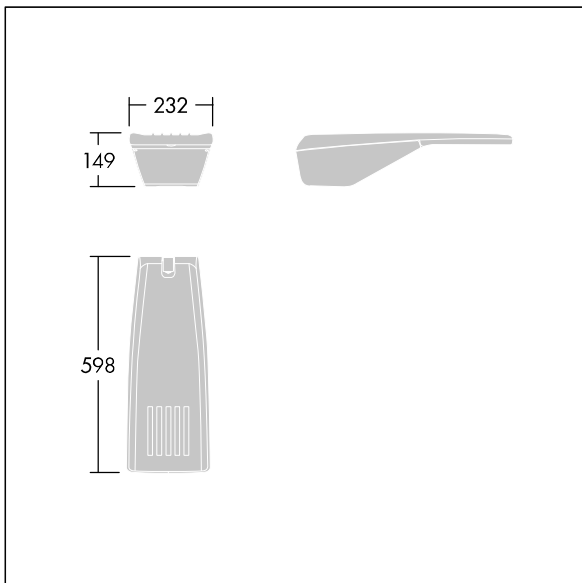

R2L2

THORN

96630727 RX 24L50-740 NR BS 3550 CL2 ANT

ISO 9223 C5	IP66	IK09					Ta25
----------------	------	------	--	--	--	--	------

R2L2

Een extra klein ledstraatlantaarn met 24 leds, aangedreven door 500mA en met een Smalle Weg optiek. Programmeerbaar Converter. elektrische Klasse II, IP66, IK09. Behuizing: gegoten aluminium (EN AC-44300), poedergelakt getextureerd antraciet (gelijkend op RAL7043). Lichtkap: veredeld vlak glas. Schroeven: roestvrij staal, behandeld met Ecolubric®. Topmontage (Ø 60 / 76 mm, kantelhoek 0° / 5° / 10°) of laterale montage (Ø 34 / 42 / 49 / 60 mm, kantelhoek 0° / -5° / -10° / -15°). Voor laterale montage op bevestigingsstukken van 34/42 mm moet een speciale adapter (59005840 R2L2 MA34/42 NPA) worden besteld. Uitgerust met een 50% vermogensreductie circuit, effectieve 3 uur vóór en 5 uur na een berekende middernacht. Het kan worden uitgeschakeld bij de installatie d.m.v. een gemakkelijk toegankelijke interne switch. Compleet met 4000K LED.

Afmetingen 598 x 232 x 149 mm

Armatuurvermogen: 36,5 W

Lichtstroom van armatuur: 5976 lm

Lichtrendement van armatuur: 164 lm/W

Gewicht: 7,6 kg

Scx: 0.05 m²

TLG_R2L2_F_XS_MTP_PDBANT.jpg

TLG_R2L2_M_LDXS.wmf