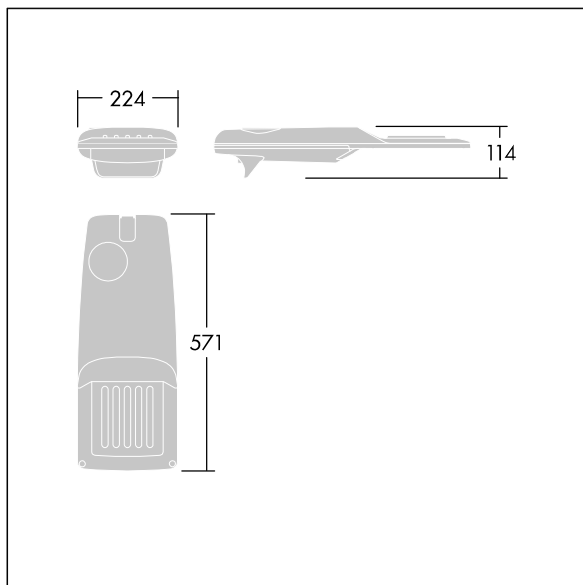

TLG\_ISRP\_F\_PDB\_ANT.jpg

Afmetingen 571 x 224 x 114 mm

Armatuurvermogen: 51,1 W

Lichtstroom van armatuur: 7919 lm

Lichtrendement van armatuur: 155 lm/W

Gewicht: 5,53 kg

Scx: 0.05 m<sup>2</sup>

TLG\_ISRP\_M\_LD1.wmf