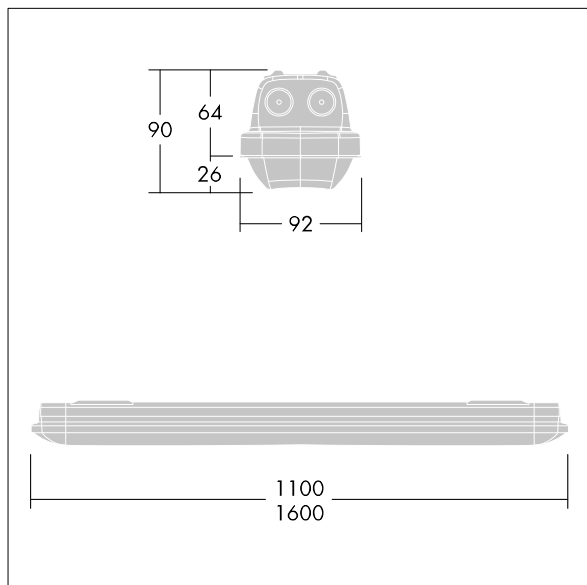

Afmetingen 1600 x 92 x 90 mm

Armatuurvermogen: 53 W

Lichtstroom van armatuur: 7960 lm

Lichtrendement van armatuur: 150 lm/W

Gewicht: 2,14 kg

TLG_AQUP_F_PDB_1100MED.jpg

TLG_AQUP_M_LD1.wmf

De met een * aangeduide waarden zijn nominale waarden. Thorn maakt gebruik van beproefde componenten van toonaangevende leveranciers, maar er kunnen zich echter geïsoleerde gevallen van technologie-gerelateerde storingen van individuele LED's voordoen gedurende de nominale levensduur van het product. Internationale normen bepalen de tolerantie in de initiële flux en de aangesloten belasting op $\pm 10\%$. Tenzij anders aangegeven, gelden de waarden voor een omgevingstemperatuur van 25°C.