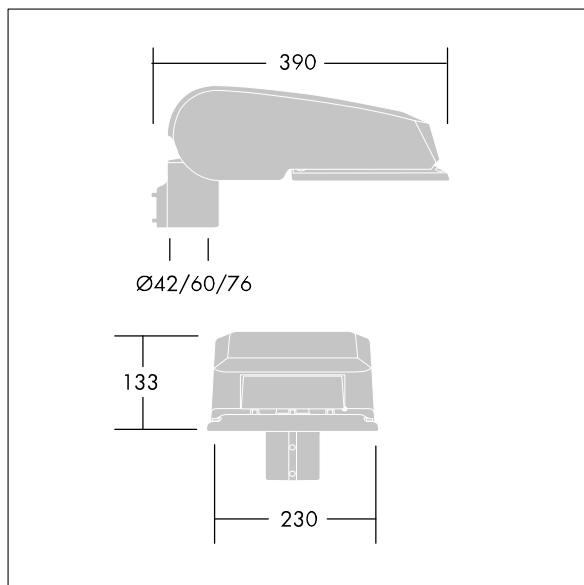

CiviTEQ

Een klein model LED-straatverlichting lantaarn met 24 LEDs, aangedreven aan 700mA met Brede Straat & Comfort optiek. niet stuurbaar voorschakelapparatuur. elektrische Klasse I, IP66, IK08. Behuizing: gegoten aluminium (EN AC-44300), (onbekend) Lichtgrijs, 150 geschuurd, getextureerd (nagenoeg RAL 9006). Afscherming: gehard vlak glas. Schroeven: roestvrij staal, Ecolubric® behandeld. Geleverd met Ø42mm spigotadapter die als post-top (0°/5°/10° tilt) of zij-invoer (-20°/-15°/-10°/-5°/0° tilt) kan worden gemonteerd. Uitgerust met een 50% vermogensreductie circuit, effectieve 3 uur vóór en 5 uur na een berekende middernacht. Het kan worden uitgeschakeld bij de installatie d.m.v. een gemakkelijk toegankelijke interne switch. Compleet met 4000K LED.

Afmetingen 390 x 230 x 133 mm

Armatuurvermogen: 52 W

Lichtstroom van armatuur: 7639 lm

Lichtrendement van armatuur: 147 lm/W

Gewicht: 5,4 kg

Scx: 0.077 m²

TLG_CTEQ_F_SMTP36LEDPDB.jpg

TLG_CETQ_M_S.wmf