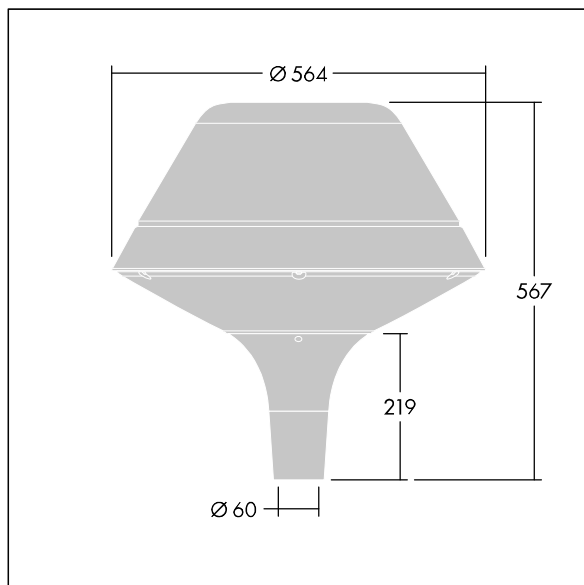

Plurio

Plurio Direct: een decoratieve ledlantaarn voor paaltopmontage met radiaal symmetrisch lichtverdeling. Converter met 18 leds, voeding 1,05A. elektrische Klasse I, IP66, IK08. Basis: gegoten aluminium, poedergelakt zilvergrijs. Kap: origineel vorm, aluminium, getextureerd {Canopy Color}. Diffusor: uv-bestendig transparant polycarbonaat (PC) met prisma's om verblinding te voorkomen. Direct, optiek met lens, ingebouwde reflector. Uitgerust met een 50% vermogensreductie circuit, effectieve 3 uur vóór en 5 uur na een berekende middernacht. Het kan worden uitgeschakeld bij de installatie d.m.v. een gemakkelijk toegankelijke interne switch. Compleet met 4000K LED. Opzetmontage naar Ø60mm kolom.

Opwaartse lichtstraling minder dan 1 %.

Afmetingen Ø564 x 567 mm
 Armatuurvermogen: 59,6 W
 Lichtstroom van armatuur: 7034 lm
 Lichtrendement van armatuur: 118 lm/W
 Gewicht: 9,5 kg
 Scx: 0.199 m²

TLG_PLRL_F_DOC_GY.jpg