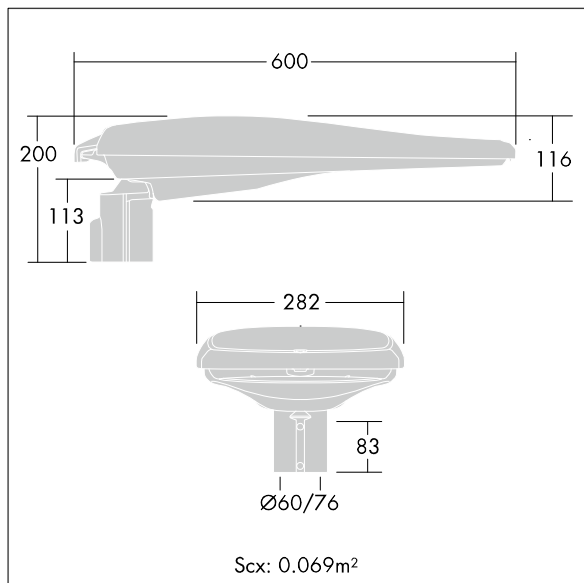

MovU PIR Lateraal

THORN

96270766 ISARO 36L70 NR EFL 740 CL1 COR MTP60 8M

Bijpassende armaturen

Een LED weg- en straatlantaarn ontworpen voor duurzaamheid met smalle weg verdeling. niet stuurbaar voorschakelapparatuur. Klasse I elektrisch, IP66, IK08. Behuizing: gegoten aluminium, poedergelakt grijs. Beugel: gegoten aluminium, ongelakt (onbekend). Afdichting: vlak glas. Geschikt voor paaltopmontage op Ø60mm koppelstuk of laterale montage op Ø49-60mm koppelstuk. Instelbare kanteling in stappen van 5°, paaltop: 0° tot +10°, lateraal: -20° tot 0°. Kabeldichting voor Ø8 tot 12mm kabel. Installatieklaar geleverd in één doos. Compleet met 4000K LED

Armatuurvermogen: 79 W

Afmetingen 600 x 282 x 116 mm

Gewicht: 5,5 kg

Scx: 0.069 m²

TLG_ISRO_F_LEDMTPEFLPDB.jpg

TLG_ISRO_M_LED.wmf

De met een * aangeduide waarden zijn nominale waarden. Thorn maakt gebruik van beproefde componenten van toonaangevende leveranciers, maar er kunnen zich echter geïsoleerde gevallen van technologie-gerelateerde storingen van individuele LED's voordoen gedurende de nominale levensduur van het product. Internationale normen bepalen de tolerantie in de initiële flux en de aangesloten belasting op $\pm 10\%$. Tenzij anders aangegeven, gelden de waarden voor een omgevingstemperatuur van 25°C.