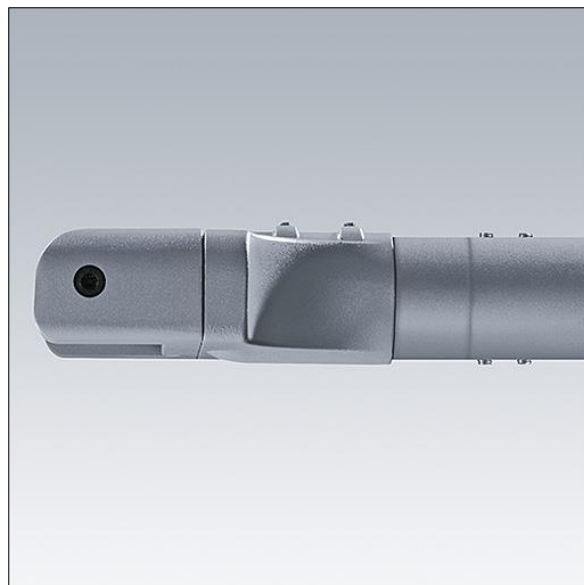

# Olsys Straat

96262302 OLSYS1 MLE 47MA

THORN

## Olsys Straat

Montage-accessoire voor Olsys Straat armaturen.

TLG\_OSYS\_F\_1CURV2.jpg

TLG\_OSYS\_M\_96262302\_OLSYS1 MLE 47MA.wmf

De met een \* aangeduide waarden zijn nominale waarden. Tenzij anders aangegeven, gelden de waarden voor een omgevingstemperatuur van 25°C.