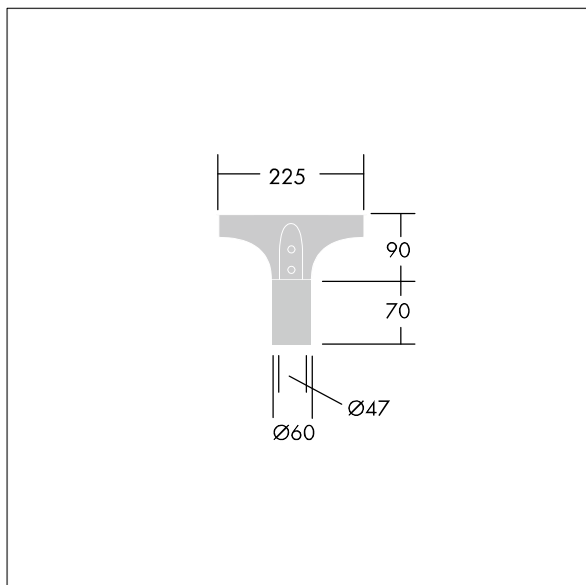

## Olsys Straat

Montage-accessoire voor Olsys Straat armaturen.

TLG\_OSYS\_F\_1CURV2.jpg

TLG\_OSYS\_M\_96262302\_OLSYS1 MLE 47MA.wmf

De met een \* aangeduide waarden zijn nominale waarden. Tenzij anders aangegeven, gelden de waarden voor een omgevingstemperatuur van 25°C.