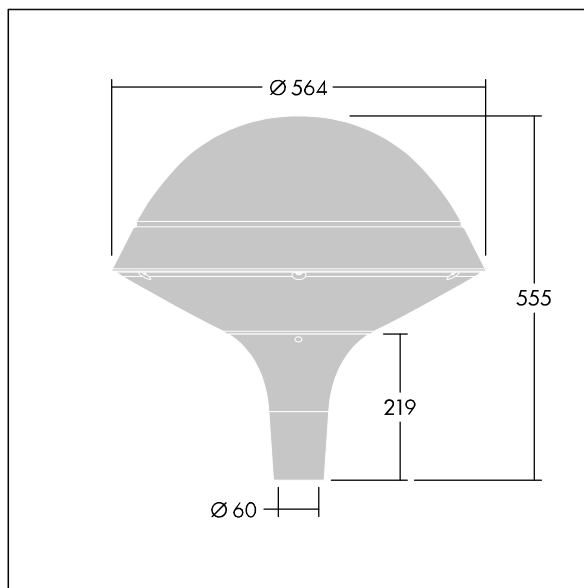

Plurio

Plurio Direct : Lanterne LED décorative à montage top avec distribution Radialement symétrique. Driver avec 18 LED entraînés à 350mA. Classe électrique II, IP66, IK08. Base : coulé aluminium, thermopoudré gris argent. Chapeau : forme rond, aluminium, texturé gris argent. Diffuseur : anti-UV, transparent Polycarbonate (PC) avec prismes anti-éblouissement. Optique à lentille direct avec réflecteur interne Equipé d'un 50% circuit de réduction de puissance, qui entre en vigueur 3 heures avant et 5 heures après un minuit calculé. Il peut être désactivé à l'installation avec un interrupteur interne facilement accessible. Livré avec LED 4 000 K. Montage top sur mât de Ø 60mm.

Émissions lumineuses vers le haut inférieures à 1 %.

Dimensions : Ø564 x 555 mm
 Puissance du luminaire: 19,7 W
 Flux lumineux du luminaire: 2727 lm
 Efficacité lumineuse du luminaire: 138 lm/W
 Poids : 9,5 kg
 Scx : 0.191 m²

TLG_PLRL_F_DRC_GY.jpg

TLG_PLRL_M_DRC_T60.wmf

Ce produit contient une source lumineuse de classe d'efficacité énergétique D.

Toutes les valeurs marquées d'un * sont des valeurs nominales. Thorn utilise des composants testés et éprouvés, en provenance des meilleurs fournisseurs. Dans certains cas isolés, il se peut qu'il y ait des pannes de nature technologique au niveau des LED individuels, pendant le cycle de vie nominal du produit. Les normes internationales fixent la tolérance du flux initial et de la charge associée à ± 10 %. Sauf indication contraire, les valeurs sont applicables pour une température ambiante de 25 °C.