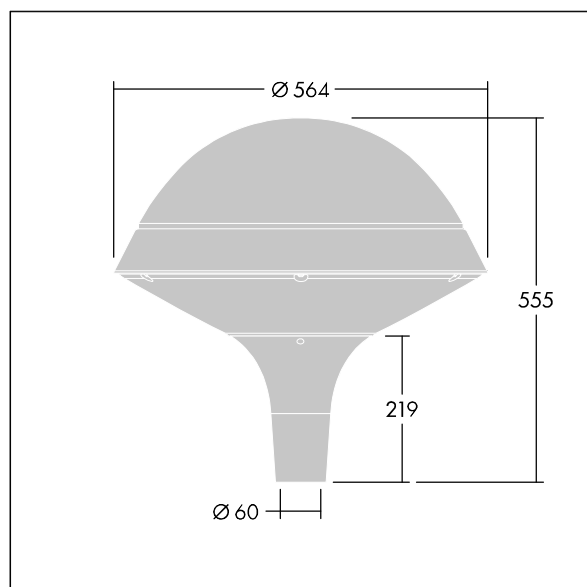

96260718 PLD R 18L35-740 R/S BS 3550 T60 CL2 GY

Plurio

Plurio Direct : Lanterne LED décorative à montage top avec distribution Radialement symétrique. Driver avec 18 LED entraînés à 350mA. Classe électrique II, IP66, IK08. Base : coulé aluminium, thermopoudré gris argent. Chapeau : forme rond, aluminium, texturé gris argent. Diffuseur : anti-UV, transparent Polycarbonate (PC) avec prismes anti-éblouissement. Optique à lentille direct avec réflecteur interne Equipé d'un 50% circuit de réduction de puissance, qui entre en vigueur 3 heures avant et 5 heures après un minuit calculé. Il peut être désactivé à l'installation avec un interrupteur interne facilement accessible. Livré avec LED 4 000 K. Montage top sur mât de Ø 60mm.

Émissions lumineuses vers le haut inférieures à 1 %.

Dimensions : Ø564 x 555 mm

Puissance du luminaire: 19,7 W

Flux lumineux du luminaire: 2727 lm

Efficacité lumineuse du luminaire: 138 lm/W

Poids : 9,5 kg

Scx : 0.191 m²

TLG_PLRL_F_DRC_GY.jpg

TLG_PLRL_M_DRC_T60.wmf

Ce produit contient une source lumineuse de classe d'efficacité énergétique D.

Toutes les valeurs marquées d'un * sont des valeurs nominales. Thorn utilise des composants testés et éprouvés, en provenance des meilleurs fournisseurs. Dans certains cas isolés, il se peut qu'il y ait des pannes de nature technologique au niveau des LED individuels, pendant le cycle de vie nominal du produit. Les normes internationales fixent la tolérance du flux initial et de la charge associée à ± 10 %. Sauf indication contraire, les valeurs sont applicables pour une température ambiante de 25 °C.