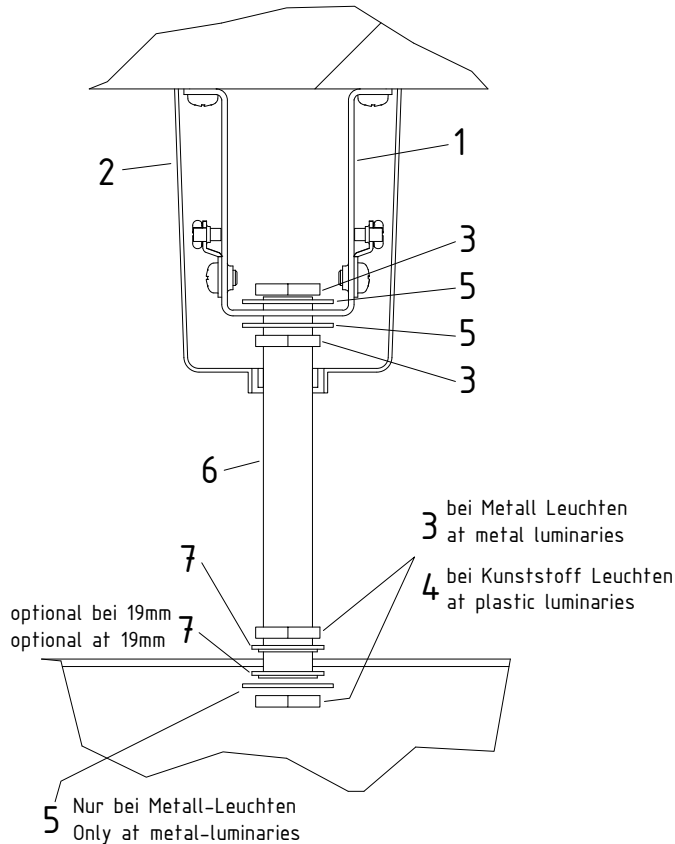

Montage- und Installationsanleitung Mounting and Operating Instructions

Kunststoff Zentralpendel
plastic central pendulum

Legende / key

1 - Pendelhaltewinkel
pendulum fixture

2 - Deckenbaldachin
ceiling baldachin

3 - Metall Mutter M13
metal nut M13

4 - Kunststoffmutter M13
plastic nut M13

5 - Zahnscheibe M13
serrated washer M13

6 - Kunststoffpendel
plastic pendulum

7 - Ausgleichsscheibe
compensation plate