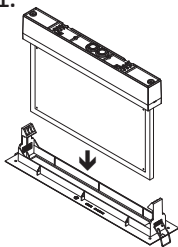

THORN

VOYAGER Style

Deckeneinbaumontage
Recessed ceiling mounting
Montage encastré au plafond

Montaje empotrado en techo
Montaggio a incasso a soffitto
Plafondinbouw

Option: ECC/ECD/ECP/ECS
Option: ECC/ECD/ECP/ECS
Option: ECC/ECD/ECP/ECS

Opción: ECC/ECD/ECP/ECS
Opzione: ECC/ECD/ECP/ECS
Optie: ECC/ECD/ECP/ECS

1.

2.

3.

Option: E3/E3T/E3D
Option: E3/E3T/E3D
Option: E3/E3T/E3D

Opción: E3/E3T/E3D
Opzione: E3/E3T/E3D
Optie: E3/E3T/E3D