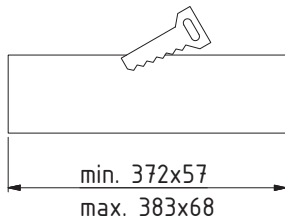

THORN

VOYAGER Style

Deckeneinbaumontage
Recessed ceiling mounting
Montage encastré au plafond

Montaje empotrado en techo
Montaggio a incasso a soffitto
Plafondinbouw

Option: ECC/ECD/ECP/ECS
Option: ECC/ECD/ECP/ECS
Option: ECC/ECD/ECP/ECS

Opción: ECC/ECD/ECP/ECS
Opzione: ECC/ECD/ECP/ECS
Optie: ECC/ECD/ECP/ECS

1.

2.

3.

Option: E3/E3T/E3D
Option: E3/E3T/E3D
Option: E3/E3T/E3D

Opción: E3/E3T/E3D
Opzione: E3/E3T/E3D
Optie: E3/E3T/E3D