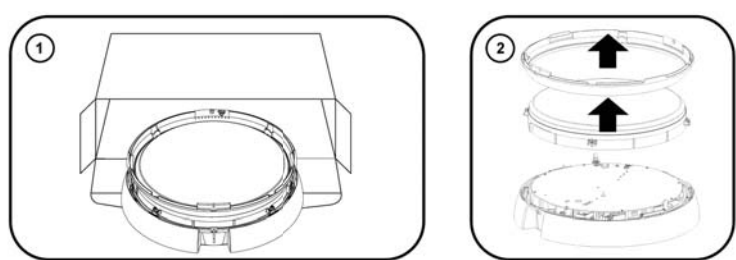

THORN

Katona RD SE Body LED

CE IP66 !LED IK10

[CZ] Montážní návod
[DE] Montageanleitung
[DK] Monteringsvejledning
[EE] Paigaldusjuhend
[FI] Asennusohje
[FR] Notice de montage
[HU] Szerelési útmutató
[IT] Istruzioni di montaggio

[LT] Montavimo Instrukcijos
[LV] Instalācijas instrukcija
[NO] Monteringsanvisning
[PL] Instrukcja montażu
[RU] Инструкция по монтажу
[SE] Installationsanvisning
[UK] Installation Instructions