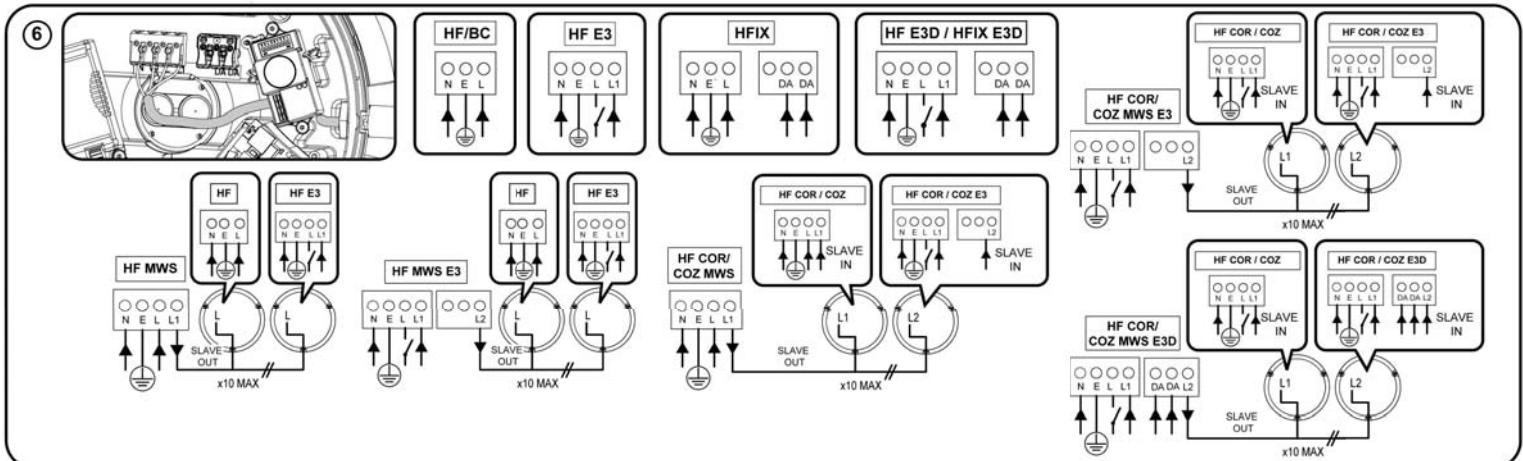

## Katona RD SE Body LED

CE IP66 !LED IK10

[CZ] Montážní návod  
 [DE] Montageanleitung  
 [DK] Monteringsvejledning  
 [EE] Paigaldusjuhend  
 [FI] Asennusohje  
 [FR] Notice de montage  
 [HU] Szerelési útmutató  
 [IT] Istruzioni di montaggio

7 E3 ?

**< 3h** Manual 96370641  
59010611 – LiFePO4 Lithium Iron Battery

8

9

10 MW SENSOR

	1	2	3	
DEFAULT	●	●	●	100%
DEFAULT	●	●	●	5 Secs
STANDARD	○	○	○	Disabled

Detection Area	1	2	3	
I	●	●	●	100%
II	●	○	○	75%
III	○	○	○	50%
IV	○	○	○	30%
V	○	○	○	10%