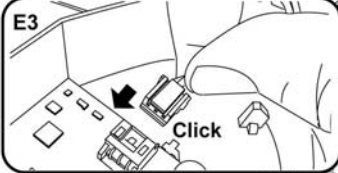

7 E3 ?

< 3h Manual 96370641
59010611 – LiFePO4 Lithium Iron Battery

8

9

10 MW SENSOR

	1	2	3	
DEFAULT	●	●	●	100%
DEFAULT	●	●	●	5 Secs
STANDARD	○	○	○	Disabled

Detection Area	1	2	3	
I	●	●	●	100%
II	●	○	○	75%
III	○	○	○	50%
IV	○	○	○	30%
V	○	○	○	10%

Hold Time	1	2	3	
I	●	●	●	5 Secs
II	○	○	○	30 Secs
III	○	○	○	1 Min
IV	○	○	○	5 Min
V	○	○	○	10 Min
VI	○	○	○	20 Min
VII	○	○	○	30 Min

Daylight Sensor	1	2	3	
I	●	●	●	Disable
II	○	○	○	50 Lux
III	○	○	○	20 Lux
IV	○	○	○	5 Lux
V	○	○	○	2 Lux

11

12