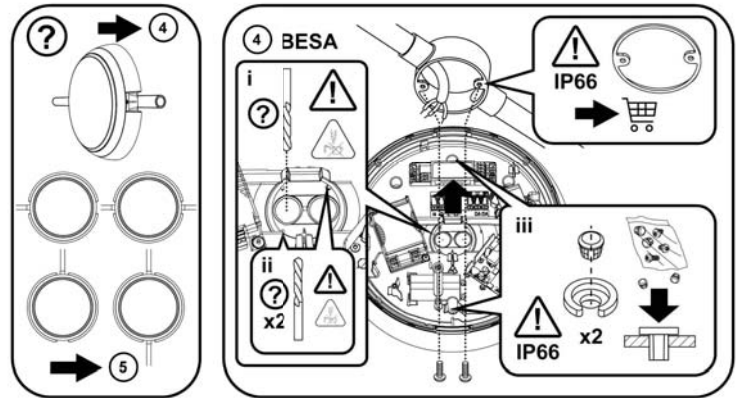

THORN

Katona RD SE Body LED

CE IP66 !LED IK10

[CZ] Montážní návod
[DE] Montageanleitung
[DK] Monteringsvejledning
[EE] Paigaldusjuhend
[FI] Asennusohje
[FR] Notice de montage
[HU] Szerelési útmutató
[IT] Istruzioni di montaggio

[LT] Montavimo Instrukcijos
[LV] Instalācijas instrukcija
[NO] Monteringsanvisning
[PL] Instrukcja montażu
[RU] Инструкция по монтажу
[SE] Installationsanvisning
[UK] Installation Instructions