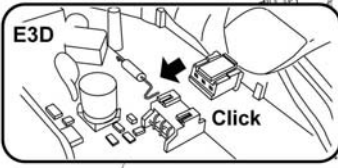

7 E3 ?

< 3h Manual 96370641
59010611 – LiFePO4 Lithium Iron Battery

8

9

10 MW SENSOR

	1	2	3	
DEFAULT	●	●	●	100%
DEFAULT	●	●	●	5 Secs
STANDARD	○	○	○	Disabled

Detection Area	1	2	3	
I	●	●	●	100%
II	●	○	○	75%
III	○	○	○	50%
IV	○	○	○	30%
V	○	○	○	10%

Hold Time	1	2	3	
I	●	●	●	5 Secs
II	○	○	○	30 Secs
III	○	○	○	1 Min
IV	○	○	○	5 Min
V	○	○	○	10 Min
VI	○	○	○	20 Min
VII	○	○	○	30 Min

Daylight Sensor	1	2	3	
I	●	●	●	Disable
II	○	○	○	50 Lux
III	○	○	○	20 Lux
IV	○	○	○	5 Lux
V	○	○	○	2 Lux

11

12