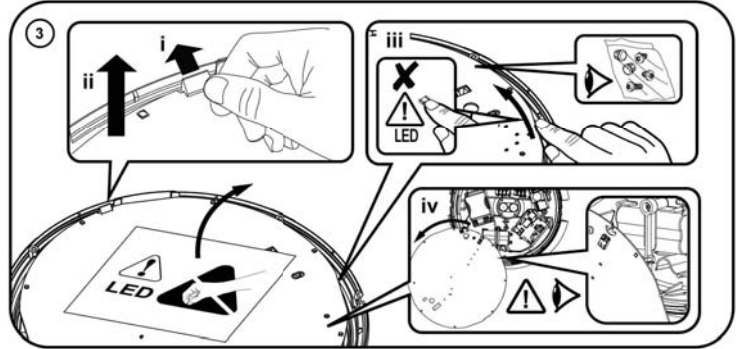

THORN

Katona RD SE Body LED

CE IP66 !LED IK10

[CZ] Montážní návod
[DE] Montageanleitung
[DK] Monteringsvejledning
[EE] Paigaldusjuhend
[FI] Asennusohje
[FR] Notice de montage
[HU] Szerelési útmutató
[IT] Istruzioni di montaggio

[LT] Montavimo Instrukcijos
[LV] Instalācijas instrukcija
[NO] Monteringsanvisning
[PL] Instrukcja montażu
[RU] Инструкция по монтажу
[SE] Installationsanvisning
[UK] Installation Instructions