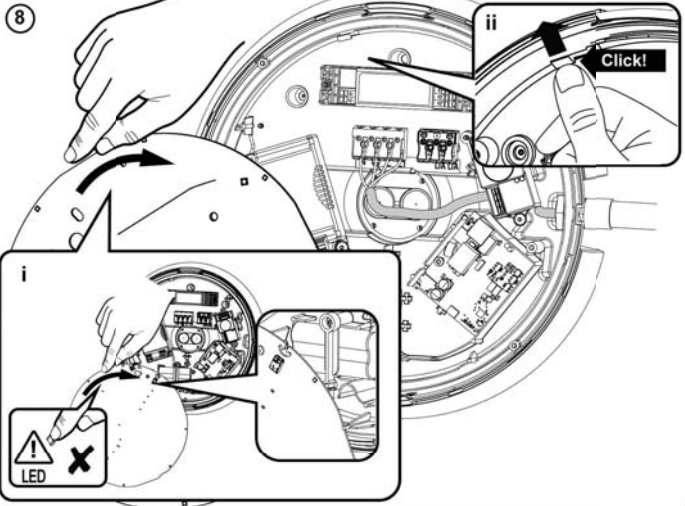

[LT] Montavimo Instrukcijos  
 [LV] Instalācijas instrukcija  
 [NO] Monteringsanvisning  
 [PL] Instrukcja montażu  
 [RU] Инструкция по монтажу  
 [SE] Installationsanvisning  
 [UK] Installation Instructions

7 E3 ?

**< 3h** Manual 96370641  
59010611 – LiFePO4 Lithium Iron Battery

8

9

10 MW SENSOR

	1	2	3	
DEFAULT	●	●	●	100%
DEFAULT	●	●	●	5 Secs
STANDARD	○	○	○	Disabled

Detection Area	1	2	3	
I	●	●	●	100%
II	●	○	○	75%
III	○	○	○	50%
IV	○	○	○	30%
V	○	○	○	10%