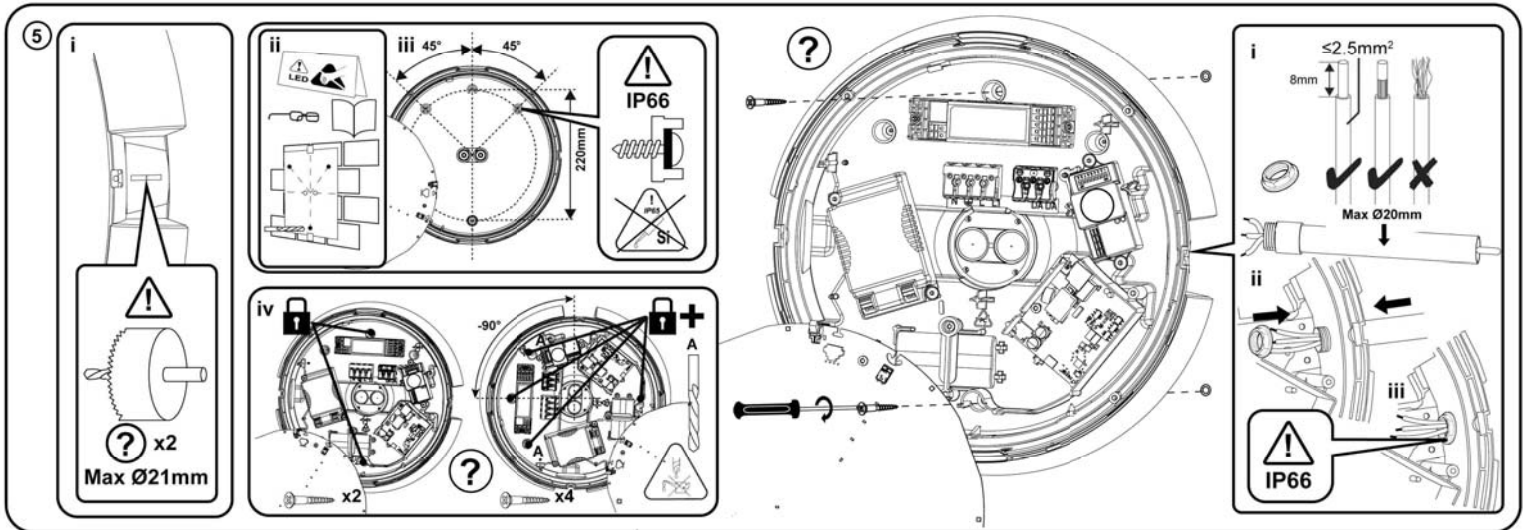

## Katona RD SE Body LED

CE IP66 !LED IK10

[CZ] Montážní návod  
 [DE] Montageanleitung  
 [DK] Monteringsvejledning  
 [EE] Paigaldusjuhend  
 [FI] Asennusohje  
 [FR] Notice de montage  
 [HU] Szerelési útmutató  
 [IT] Istruzioni di montaggio

7 E3 ?

**< 3h** Manual 96370641  
59010611 – LiFePO4 Lithium Iron Battery

8

9

10 MW SENSOR

	1	2	3	
DEFAULT	●	●	●	100%
DEFAULT	●	●	●	5 Secs
STANDARD	○	○	○	Disabled

Detection Area	1	2	3	
I	●	●	●	100%
II	●	○	○	75%
III	○	○	○	50%
IV	○	○	○	30%
V	○	○	○	10%