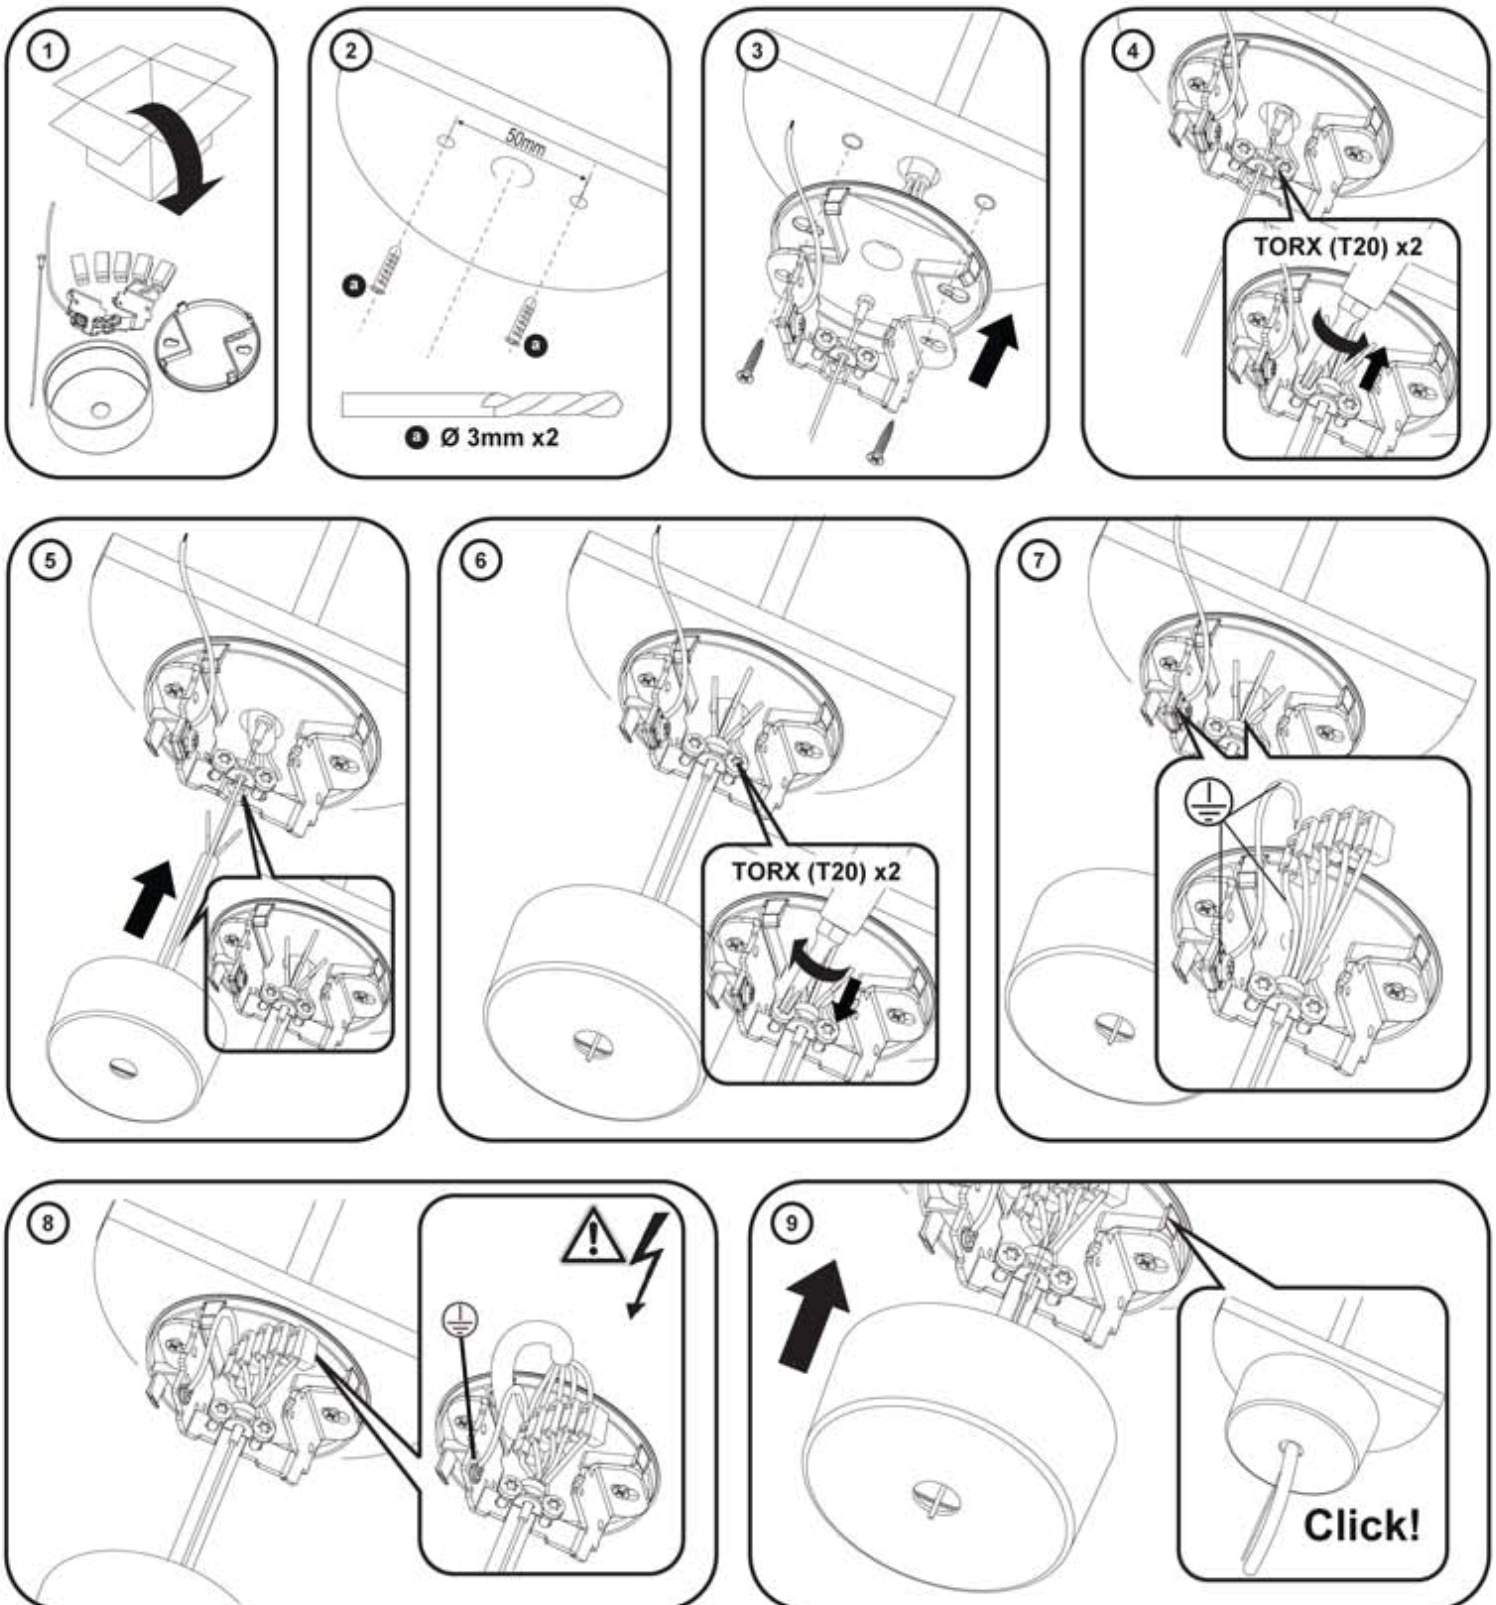

96371013-PA

THORN

IQ SUSPENSION CEILING ROSE

CE

[CZ] Montážní návod
 [DE] Montageanleitung
 [DK] Monteringsvejledning
 [EE] Paigaldusjuhend
 [FI] Asennusohje

[FR] Notice de montage
 [HU] Szerelési útmutató
 [IT] Istruzioni di montaggio
 [LT] Montavimo Instrukcijos
 [LV] Instalācijas instrukcija