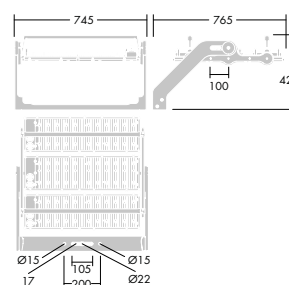

Drie types lichtverdeling verkrijgbaar

Overzicht

Gewicht: Max 28kg
Scc: Max 0,52²

NormenIP66 IK08 T_a25**Lichtbron**

115 Llm/W

**Met Altis Area is modulariteit mogelijk****Uitvoering met 3 modules**

90 000 luminaire lumen vermogen
4000K
Ra: 70