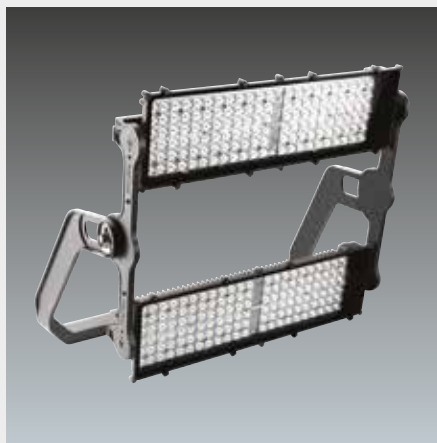

Uitvoering met 2 modules

60 000 luminaire lumen vermogen
4000K
Ra: 70