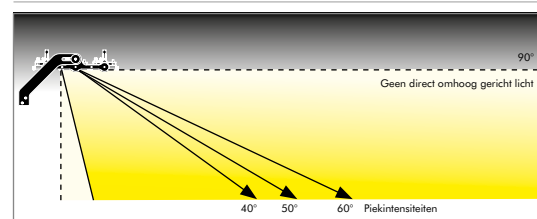

Drie types lichtverdeling verkrijgbaar